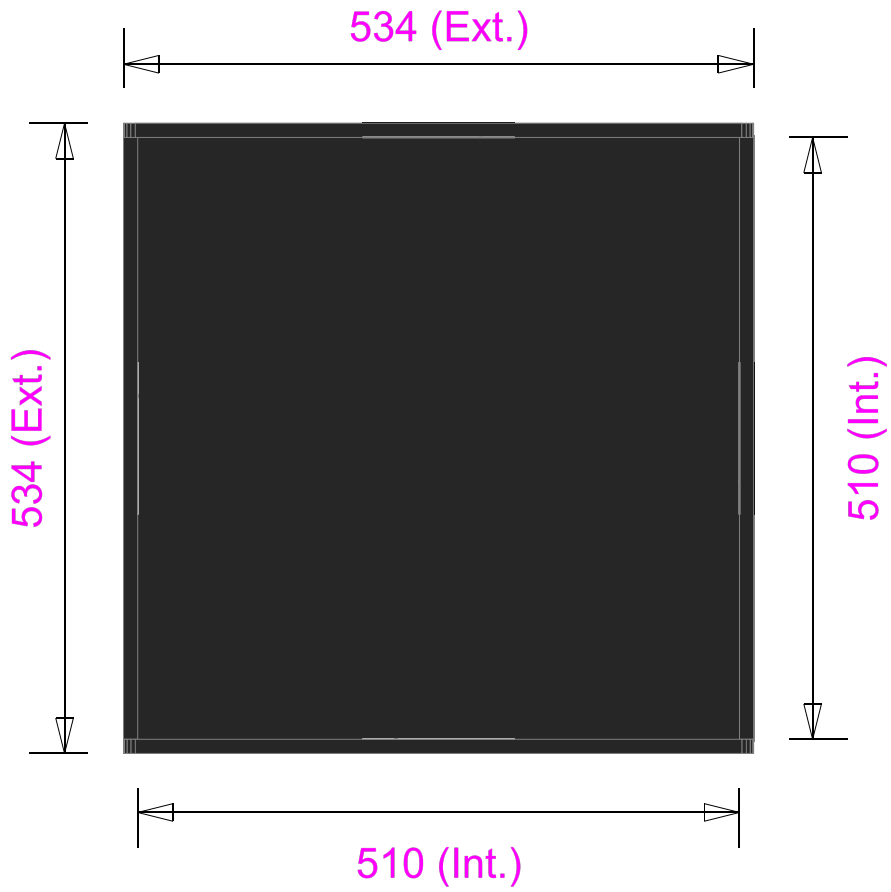

Part No  
6587HT

Plan

Front